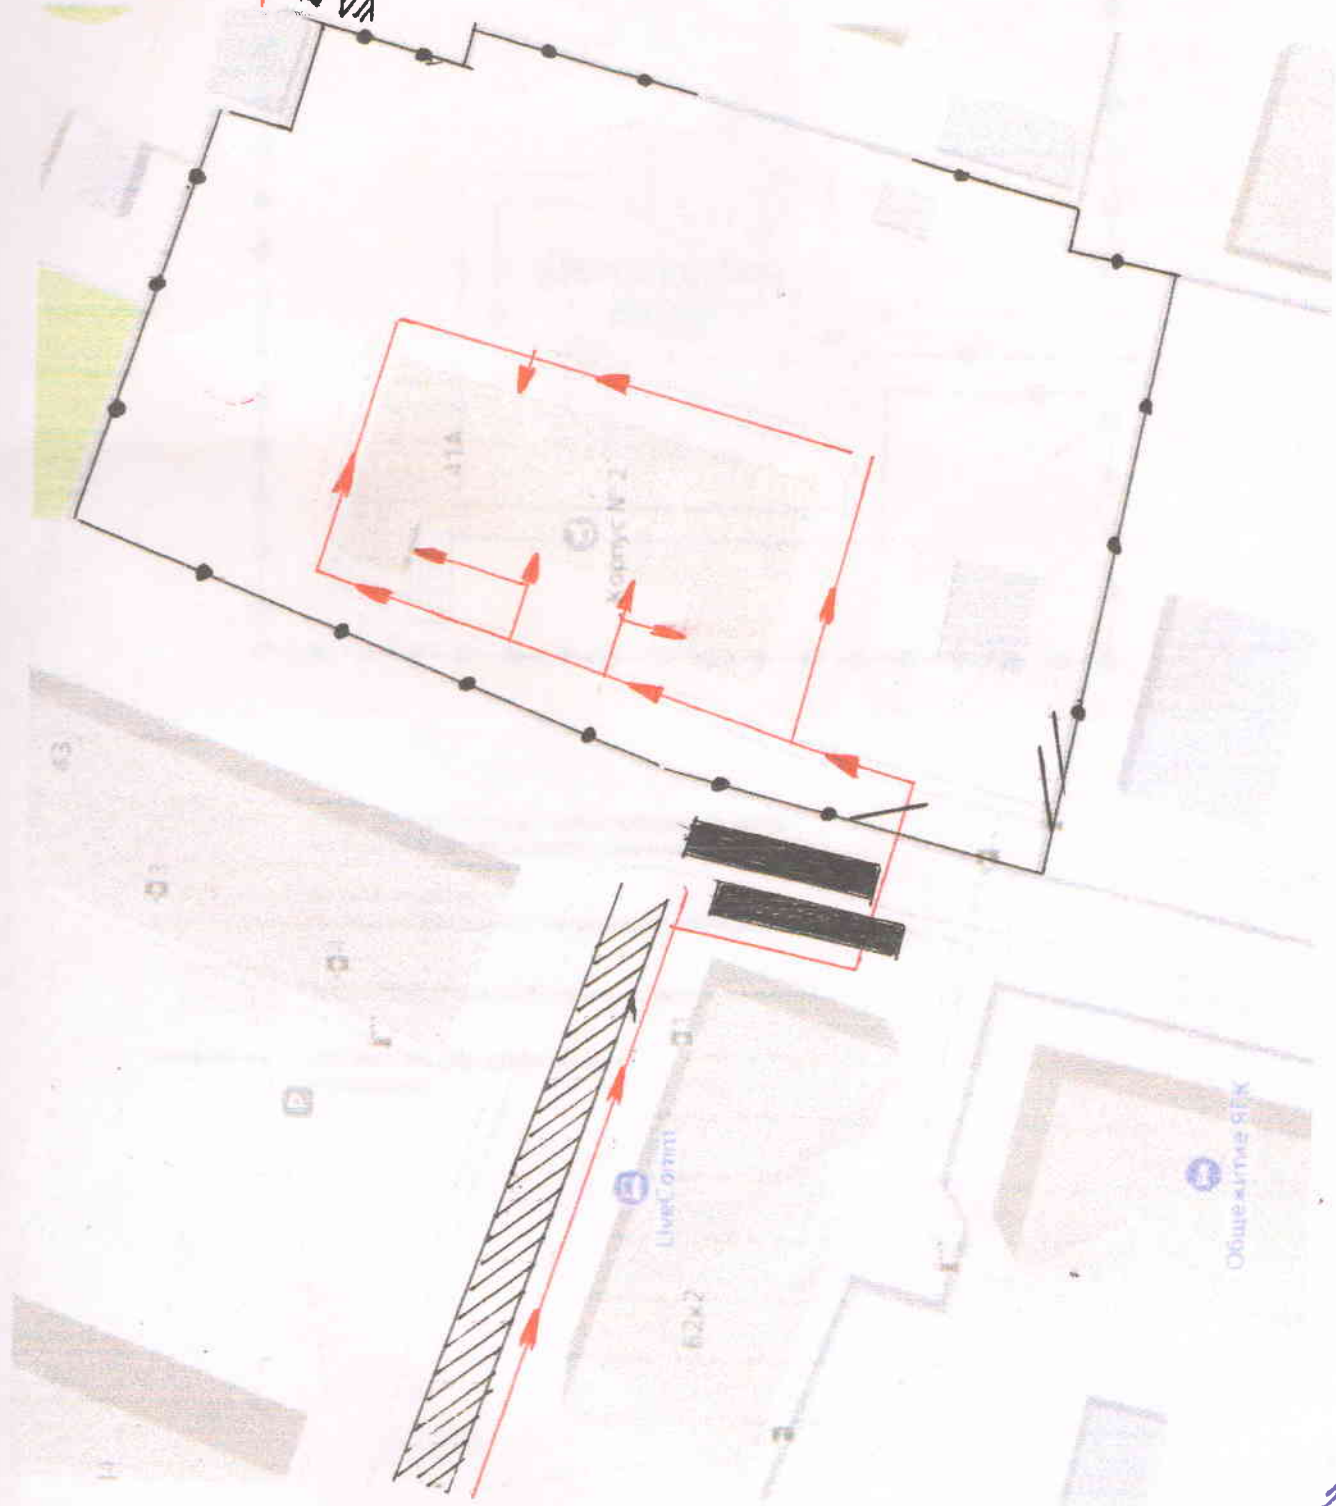

Образцы схем

Муниципального дошкольного образовательного учреждения «Детский сад № 226»
1.1. План-схема района расположения МДОУ «Детский сад № 226», пути движения транспортных средств, воспитанников и родителей (законных представителей).

1.2 План – ~~схема~~ организации движения в непосредственной близости от МДОУ «Детский сад № 226» с размещением соответствующих технических средств, маршрутов движения воспитанников, их родителей (или законных представителей) и расположение парковочных мест.

Корпус № 1

-  - ограждение образовательного учреждения
-  - движение детей
-  - место высадки-посадки детей
-  - тротуар

Корпус № 2

- ограда образовательного учреждения
- ▶— движение детей
- место высадки/посадки детей
- ▨ тротуар